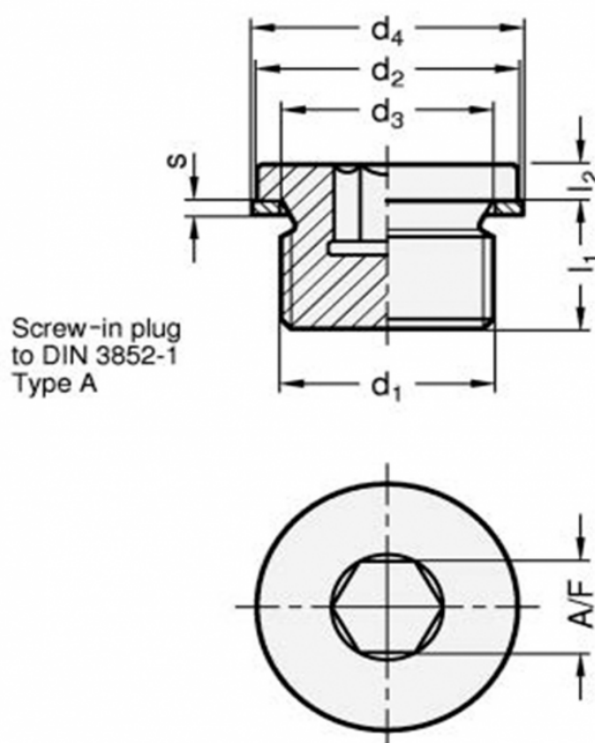

Varenummer: 20908STG18AA

Beskrivelse: E+G Gevindprop DIN 908-ST-G1/8-AA

## Mål

A/F	= 6
d1	= G 1/8
d2h14	= 14
d3	= 10
d4	= 13.5
l1	= 8
l2	= 3
s	= 1

Vægt i (g) = 5